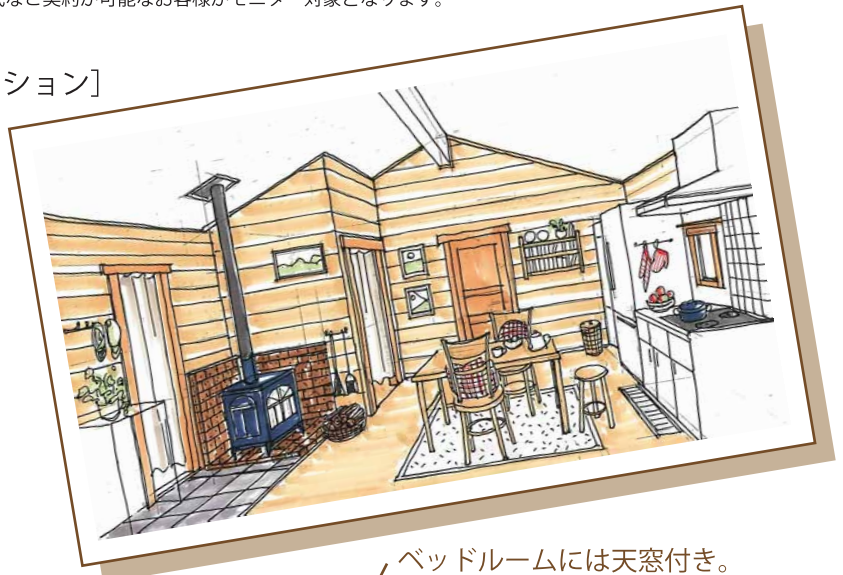

### 発売記念 モニター募集！

Kukka にこのたびニューモデルが加わりました。  
発売を記念して、1棟限定のモニター募集します！

\*モニターはご契約先着順です。枠が埋まり次第終了させていただきます。

\*すぐに建設可能な土地をお持ちで、2012年3月末までに正式なご契約が可能なお客様がモニター対象となります。

ラミネートログ  
70mm 使用  
窓はペアガラス  
網戸付きの  
本格派！

## Neilikka ネイリッカ [カーネーション]

延べ床面積 36.00 m<sup>2</sup> (10.89 坪)

テラス面積 5.40 m<sup>2</sup> (1.63 坪)

限定1棟 モニター価格

モニター材一式参考価格 **852** 万円

モニターキット価格 **231** 万円

クローゼットを造っても、  
タンス置き場にしても。

玄関脇の大型収納。  
ベッドルームとつなげて  
ウォークインクローゼットに  
変更する事もできます。