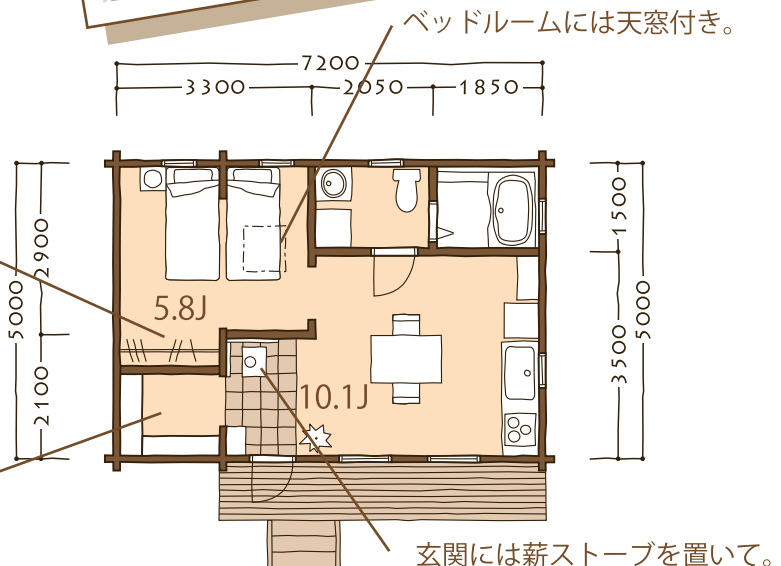

## Neilikka ネイリッカ [カーネーション]

延べ床面積 36.00 m<sup>2</sup> (10.89 坪)

テラス面積 5.40 m<sup>2</sup> (1.63 坪)

限定1棟 モニター価格

モニター材一式参考価格 **852** 万円

モニターキット価格 **231** 万円

クローゼットを造っても、  
タンス置き場にしても。

玄関脇の大型収納。  
ベッドルームとつなげて  
ウォークインクローゼットに  
変更する事もできます。