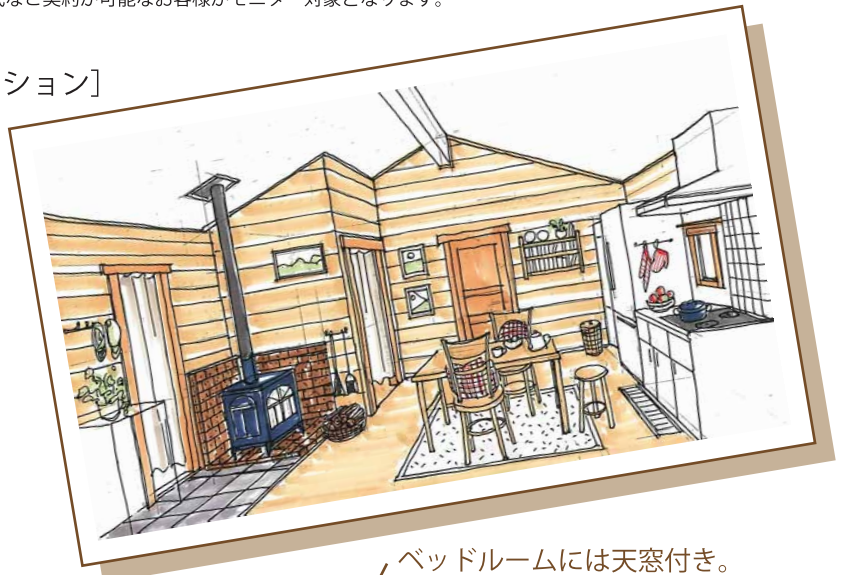

ニューモデル Neilikka [ネイリッカ]

発売記念 モニター募集！

Kukkaにこのたびニューモデルが加わりました。
発売を記念して、1棟限定のモニター募集します！

*モニターはご契約先着順です。枠が埋まり次第終了させていただきます。

*すぐに建設可能な土地をお持ちで、2012年3月末までに正式なご契約が可能なお客様がモニター対象となります。

ラミネートログ
70mm 使用
窓はペアガラス
網戸付きの
本格派！

Neilikka ネイリッカ [カーネーション]

延べ床面積 36.00 m² (10.89 坪)

テラス面積 5.40 m² (1.63 坪)

限定1棟 モニター価格

モニター材一式参考価格 **852** 万円

モニターキット価格 **231** 万円

クローゼットを造っても、
タンス置き場にしても。

玄関脇の大型収納。
ベッドルームとつなげて
ウォークインクローゼットに
変更する事もできます。