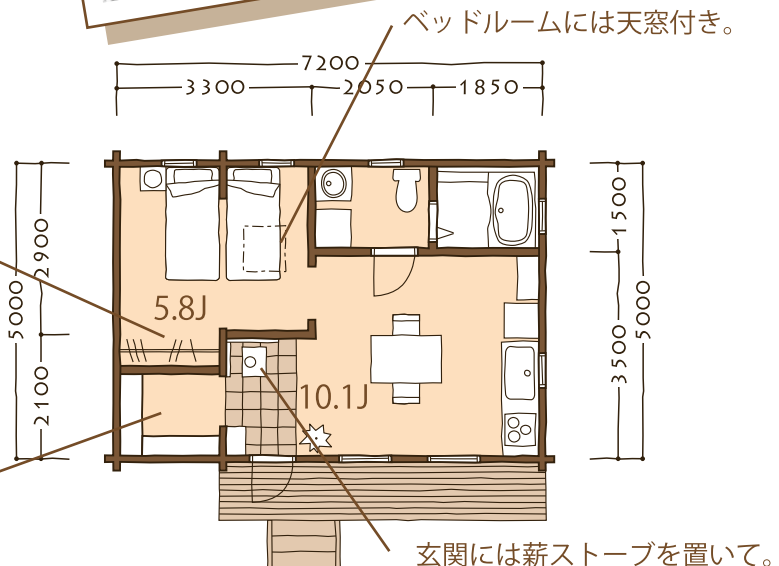

Neilikka ネイリッカ [カーネーション]

延べ床面積 36.00 m² (10.89 坪)

テラス面積 5.40 m² (1.63 坪)

限定1棟 モニター価格

モニター材一式参考価格 **852** 万円

モニターキット価格 **231** 万円

クローゼットを造っても、
タンス置き場にしても。

玄関脇の大型収納。
ベッドルームとつなげて
ウォークインクローゼットに
変更する事もできます。

*価格は発売予定価格です。消費税含む、国内輸送費別途。*材一式参考価格は一定の条件のもとで算出した目安の価格です。実際の施工費は地域や敷地により異なります。*薪ストーブや家具は価格に含まれません。価格に含まれるものの詳細はお問い合わせください。*パースはイメージです。実際の仕様、設計とは一部異なる場合や、オプション仕様を含む場合がございます。*予告なく仕様改良を行う場合がございます。

TALO

<http://www.talo.co.jp>